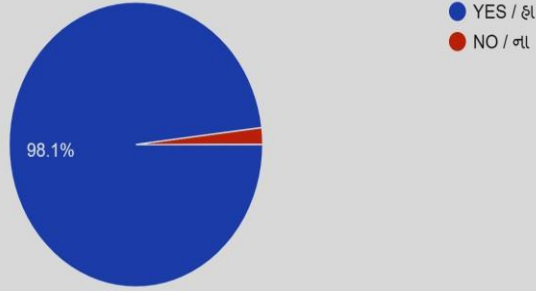

Do you find any positive change in your personality after joining this college? આ કોલેજમાં આવવાથી શું તમારા વ્યક્તિત્વમાં હકારાત્મક પરિલવર્તન આવ્યું છે. ?

105 responses