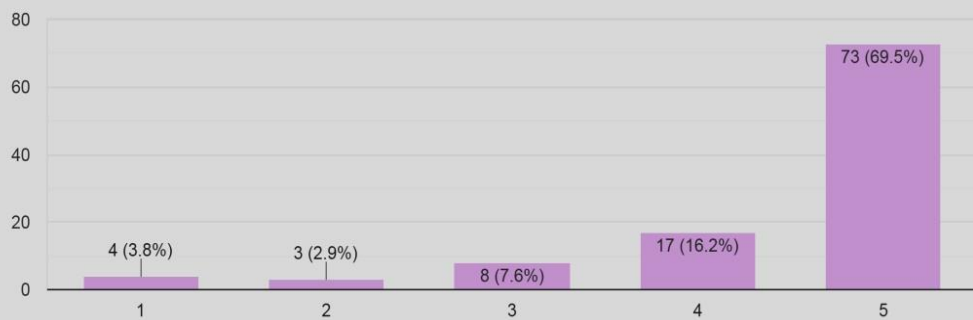

Kala Kaushalya Dhara कला कौशल्य धारा

105 responses