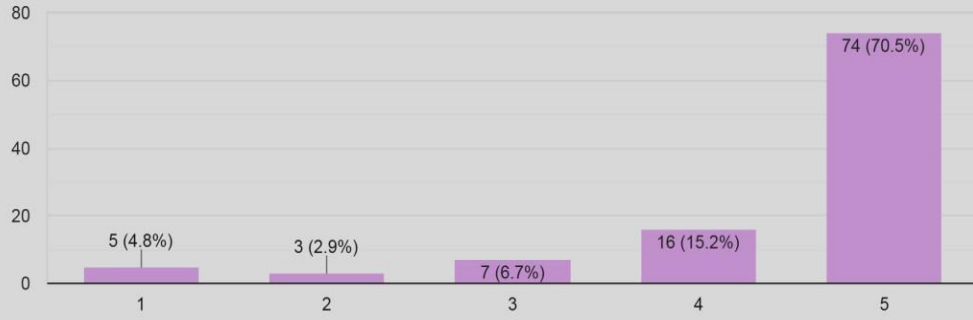

105 responses

Natya Dhara નાટ્ય ધારા

105 responses

Geet Sangeet Nrutya Dhara गीत संगीत नृत्य धारा

105 responses

Samudayik Sewa Dhara सामुदायिक सेवा धारा

105 responses

Kala Kaushalya Dhara कला कौशल्य धारा